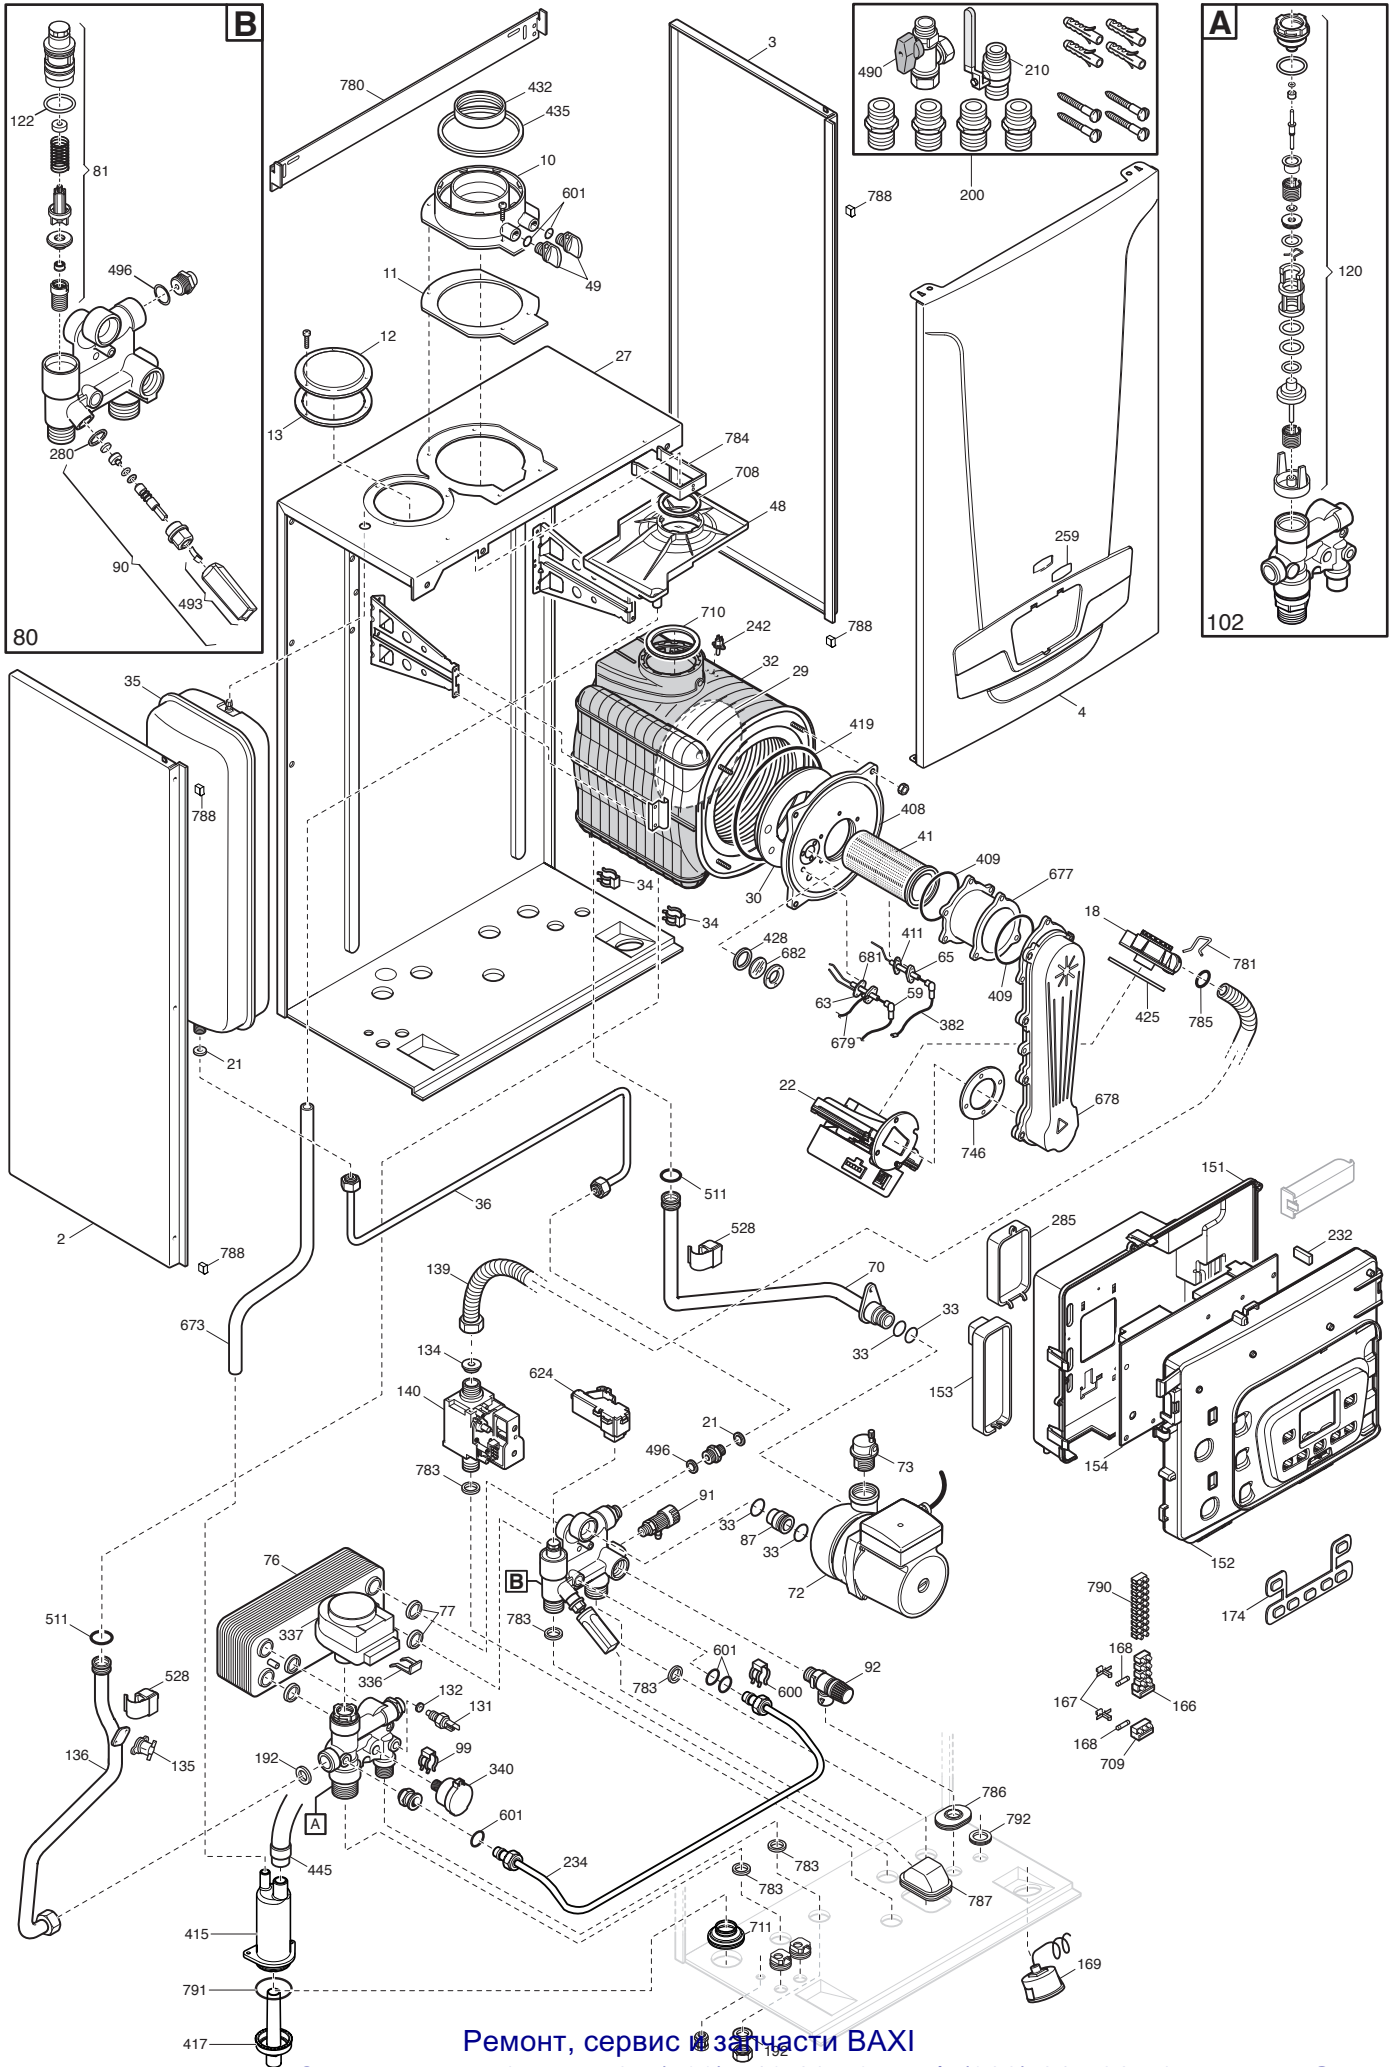

Pos	Описание	Коды/ Code	LUNA DUO-TEC 24 GA								Until To/ начиная с серийного номера	From To/ до серийного номера	Interchangeable взаимозаменяемость	Code of new component/ Код новой детали	Модели LUNA DUO-TEC
			710193102	710193202	710193302	710285202	710285302	710287102	710568401						
999	кабель заземления корпуса	710103100	X	X	X	X	X	X	X	X					XXX
999	кабель внешнего датчика	710126600	X	X	X				X						XXX
999	кабель комнатного термостата	710126700	X	X	X	X	X	X	X	X					XXX
999	кабель питания платы В&Р	710127000	X	X	X	X	X	X	X	X					XXX
999	проводка трехходового клапана/насоса	710190300	X	X	X	X	X	X	X	X					XXX
999	кабель внешнего датчика/бойлера ГВС	710285900				X	X		X						XXX
999	кабель ПДУ	710382300	X	X	X	X	X	X	X	X					XXX
999	проводка низковольтная	710514400	X	X	X				X						XXX

Tab 428