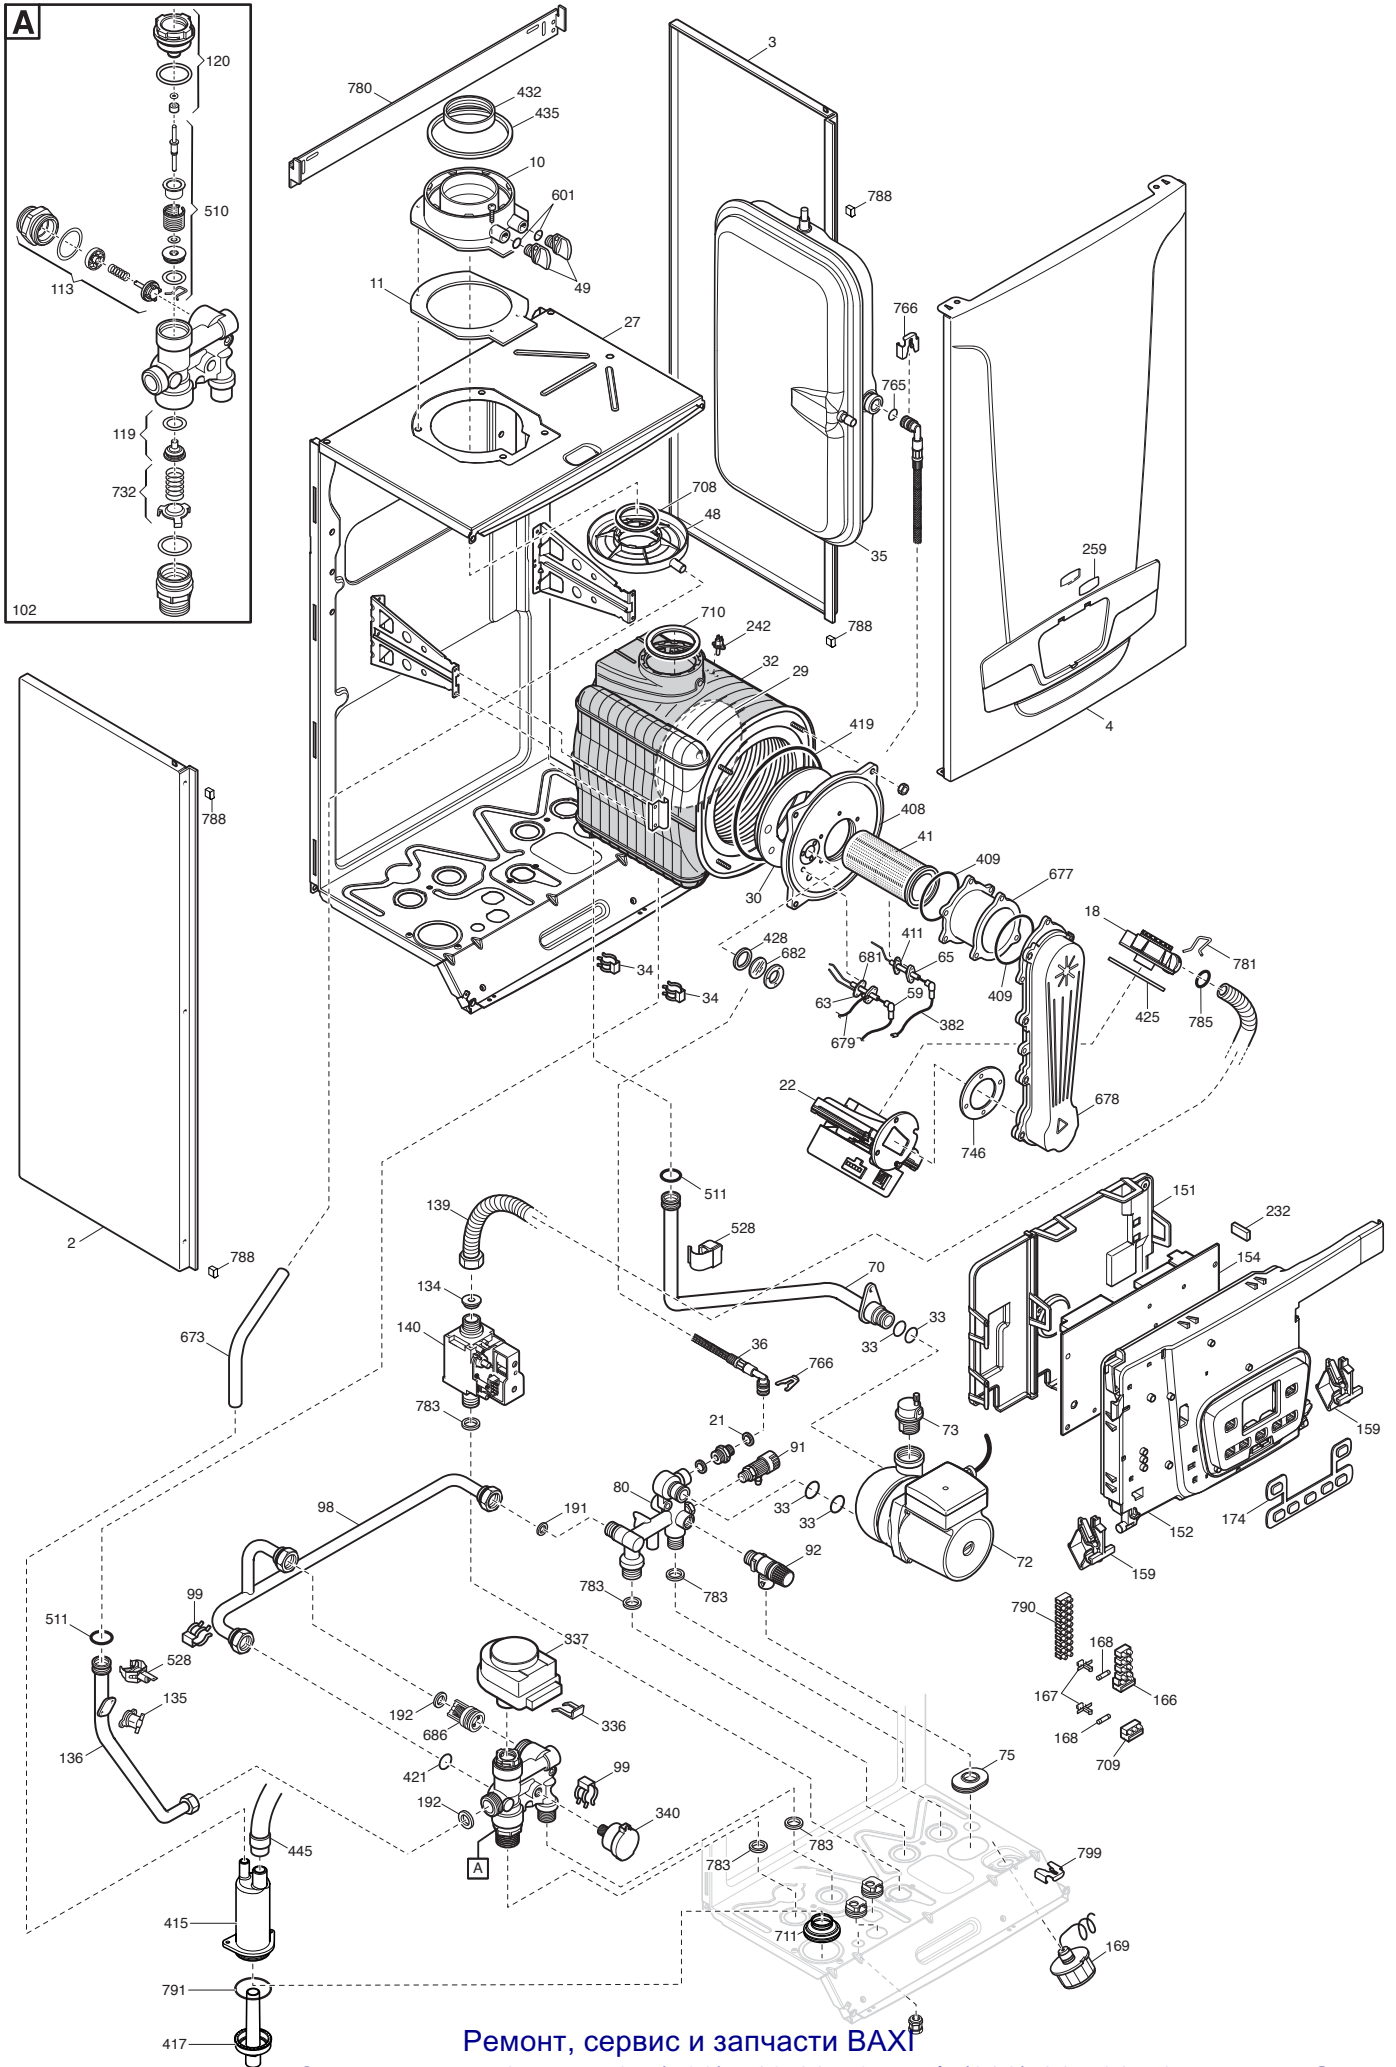

Pos	Описание	Коды/ Code	DUOTEC COMPACT			Until To/ начиная с серийного номера	From To/ до серийного номера	Interchangeable взаимозаменяемость	Code of new component/ Код новой детали	Модели DUOTEC COMPACT
			1.24	20	24					
528	клипса крепления датчика NTC	710439300	X	X	X					XXX
600	клипса плоская d.18	710045400		X	X					XXX
601	кольцо круглого сечения 8,73x1,78	5408560	X	X	X					XXX
624	датчик Холла в сборе	710046200		X	X					XXX
673	патрубок соединительный сифона	710061600	X	X	X					XXX
675	клипса латунного штуцера	710046100		X	X					XXX
677	расширение	5212930	X	X	X					XXX
678	крышка	710051400	X	X	X					XXX
679	кабель заземления для электродов	710127100	X	X	X					XXX
681	прокладка	710185300	X	X	X					XXX
682	смотровое окошко	5211800	X	X	X					XXX
683	прокладка	5408810	X	X	X					XXX
708	прокладка D=60	5410970	X	X	X					XXX
709	крепление плавкого предохранителя	8423160	X	X	X					XXX
710	прокладка D=80	5411030	X	X	X					XXX
711	прокладка сифона	710039600	X	X	X					XXX
732	коническая пружина	620210	X							XXX
746	прокладка устройства Вентури	5410900	X	X	X					XXX
763	клипса плоская d.12	710046700		X	X					XXX
764	клипса U-образная d.3	710047500		X	X					XXX
765	кольцо круглого сечения d.9,19 X 2,62	710045700	X	X	X					XXX
766	пружина плоская d.10	710106700	X	X	X					XXX
767	винт фиксирующий теплообменника ГВС	710046900		X	X					XXX
780	планка монтажная	710633100	X	X	X					XXX
781	клипса фиксирующая газового патрубка	710011400	X	X	X					XXX
783	прокладка гидрогруппы	710039500	X	X	X					XXX
785	кольцо круглого сечения газового патрубка 18 X 3	710061400	X	X	X					XXX
788	прокладка	710176000	X	X	X					XXX
790	колодка клеммная (10 клемм) PA35	710117900	X	X	X					XXX
791	кольцо круглого сечения 40,95x2,62-EPDM	5411840	X	X	X					XXX
799	пружина фиксирующая D.9	710654100	X	X	X					XXX
801	клипса датчика давления	710048700	X	X	X					XXX
999	перемычка комнатного термостата	8414540	X	X	X					XXX
999	проводка: кабель питания	8414620	X	X	X					XXX
999	кабель ШИМ вентилятора	710062300	X	X	X					XXX
999	кабель датчика NTC	710071700	X	X	X					XXX
999	кабель термостата перегрева	710126800	X	X	X					XXX
999	кабель	710285900	X							XXX
999	кабель низковольтный	710428900	X							XXX
999	проводка газового клапана В&Р	710512100	X	X	X					XXX
999	кабель дистанционного управления	710651100	X	X	X					XXX
999	кабель питания электронной платы	710651300	X	X	X					XXX
999	кабель внешнего датчика/датчика бойлера ГВС	710651400		X	X					XXX
999	проводка электронной платы	710651500	X	X	X					XXX
999	кабель	710666800	X							XXX
999	кабель вентилятора	710666900	X	X	X					XXX
999	кабель питания трехходового клапана	710674600		X	X					XXX
999	кабель низковольтный	710674700		X	X					XXX

Ремонт, сервис и запчасти ВАХИ

Ремонт, сервис и запчасти ВАХІ

Москва, ул. Народного Ополчения, д. 34, стр. 3 (499) 519-03-79, моб. (903) 615-82-73 boilersp@mail.ru