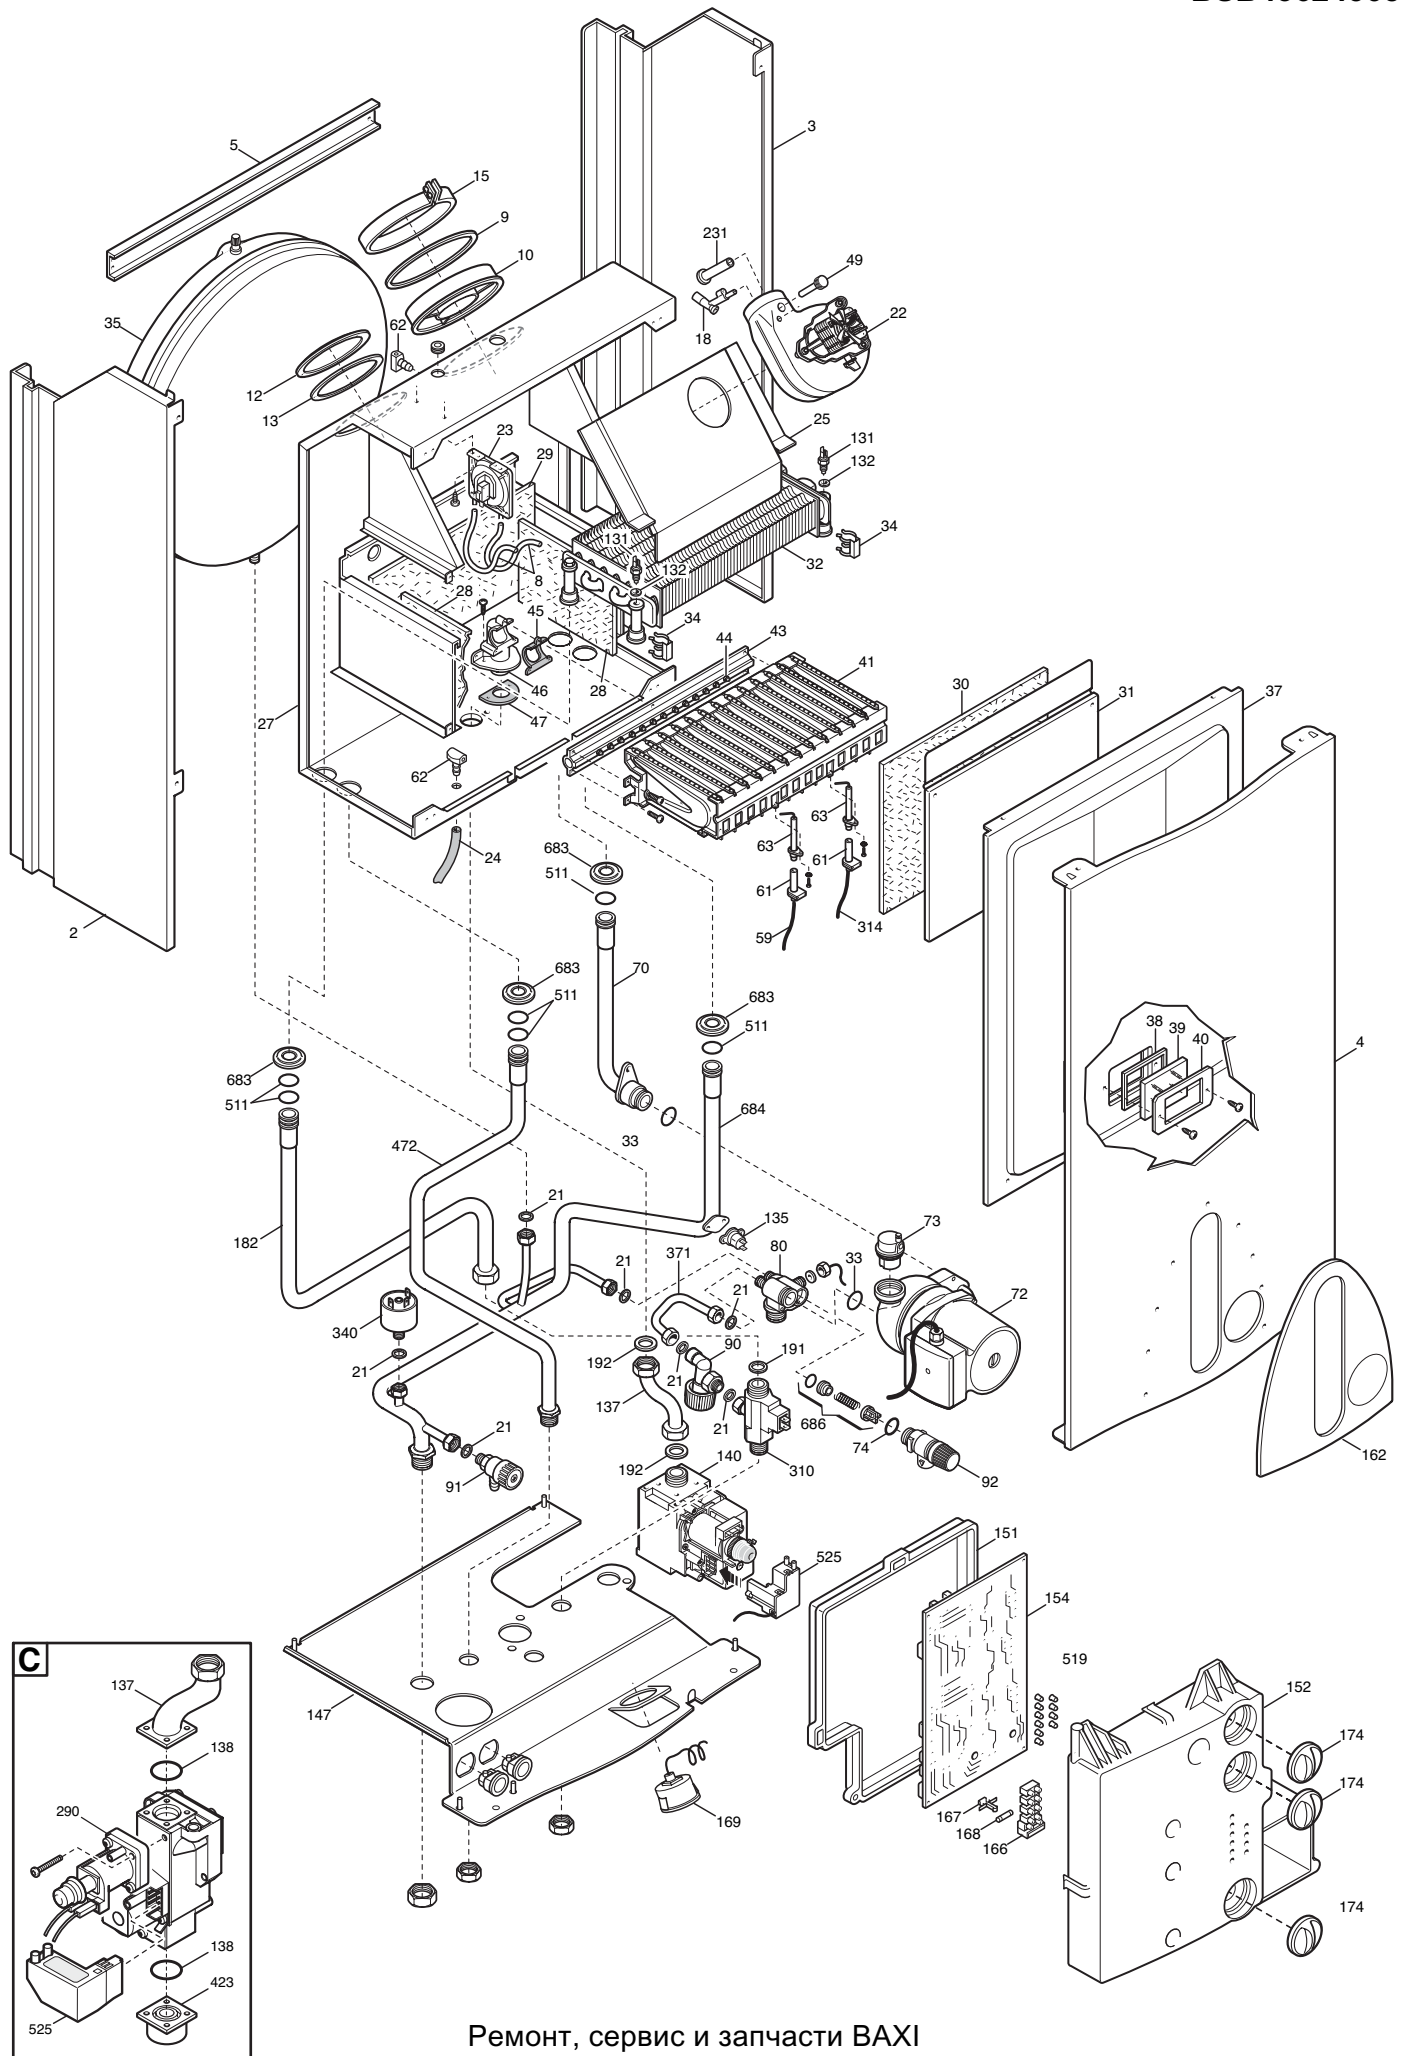

Ремонт, сервис и запчасти BAXI